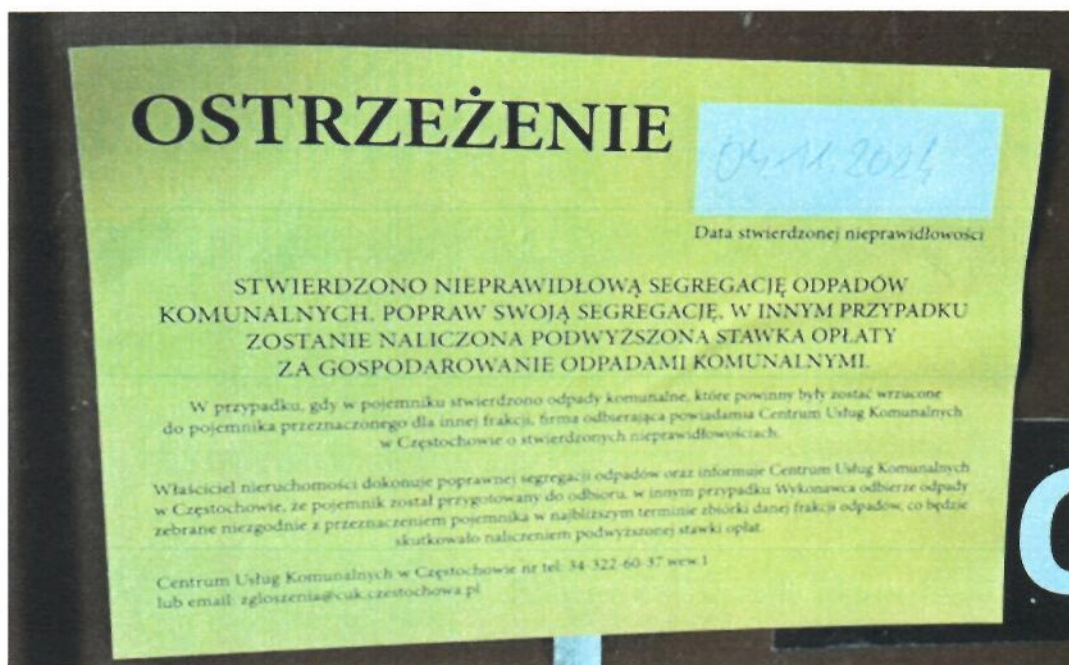

UWAGA MIESZKAŃCY

W ostatnim czasie zintensyfikowano kontrole przestrzegania zasad segregacji odpadów, przeprowadzane przez Centrum Usług Komunalnych w Częstochowie, w obrębie zatok śmietnikowych należących do Robotniczej Spółdzielni Mieszkaniowej "HUTNIK" w Częstochowie.

Kontrole wykazały, że znaczny odsetek naszych mieszkańców nie przestrzega zasad poprawnej segregacji odpadów. Stąd na pojemnikach przeznaczonych do gromadzenia odpadów komunalnych pojawiły się ostrzeżenia skierowane do Państwa ("żółte kartki"), z których wynika, że dalsze utrzymywanie takiej sytuacji skutkować będzie zwiększeniem o 100% opłaty za odbiór śmieci dla mieszkańców tych nieruchomości, gdzie zasady segregacji będą łamane.